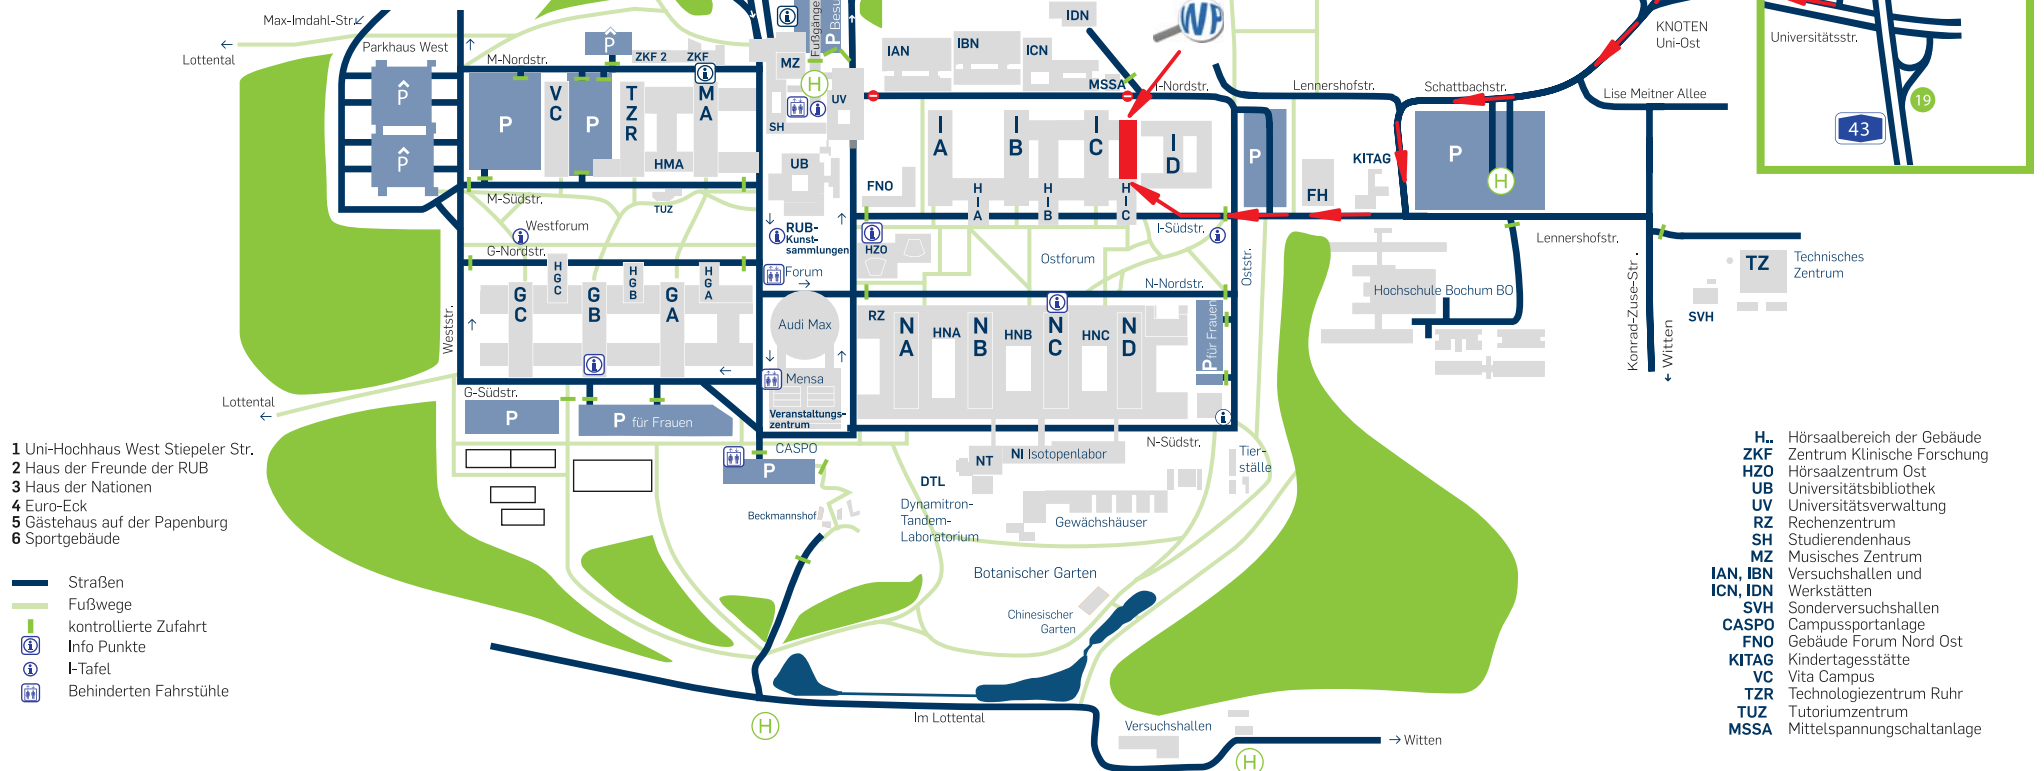

LAGEPLAN

Anreise mit dem PKW

Universitätsstraße Knoten Uni-Ost
 Schattbachstraße folgen bis zur Oststraße
 Schranke geradeaus, klingeln mit dem Hinweis
 "Termin mit Prof. Pohl"

- 1 Uni-Hochhaus West Stiepeler Str.
- 2 Haus der Freunde der RUB
- 3 Haus der Nationen
- 4 Euro-Eck
- 5 Gästehaus auf der Papenburg
- 6 Sportgebäude

- Straßen
- Fußwege
- Ⓜ kontrollierte Zufahrt
- ⓘ Info Punkte
- ⓘ I-Tafel
- ♿ Behinderten Fahrstühle

- H. Hörsaalbereich der Gebäude
- ZKF Zentrum Klinische Forschung
- HZO Hörsaalzentrum Ost
- UB Universitätsbibliothek
- UV Universitätsverwaltung
- RZ Rechenzentrum
- SH Studierendenhaus
- MZ Musikalisches Zentrum
- IAN, IBN Versuchshallen und Werkstätten
- ICN, IDN Sonderversuchshallen
- SVH Sonderversuchshallen
- CASPO Campussportanlage
- FNO Gebäude Forum Nord Ost
- KITAG Kindertagesstätte
- VC Vita Campus
- TZR Technologiezentrum Ruhr
- TUZ Tutoriumzentrum
- MSSA Mittelspannungsschaltanlage

Mehrere Parkhousebenen unterhalb des Zentralbereichs