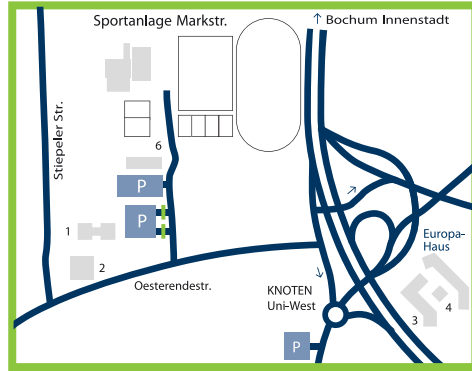

LAGEPLAN

Anreise mit dem PKW

Universitätsstraße Knoten Uni-Ost
 Schattbachstraße folgen bis zur Oststraße
 Schranke geradeaus, klingeln mit dem Hinweis
 "Termin mit Prof. Pohl"

- 1 Uni-Hochhaus West Stiepeler Str.
- 2 Haus der Freunde der RUB
- 3 Haus der Nationen
- 4 Euro-Eck
- 5 Gästehaus auf der Papenburg
- 6 Sportgebäude

- Straßen
- Fußwege
- Ⓜ kontrollierte Zufahrt
- ⓘ Info Punkte
- ⓘ I-Tafel
- ♿ Behinderten Fahrstühle

- H. Hörsaalbereich der Gebäude
- ZKF Zentrum Klinische Forschung
- HZO Hörsaalzentrum Ost
- UB Universitätsbibliothek
- UV Universitätsverwaltung
- RZ Rechenzentrum
- SH Studierendenhaus
- MZ Musikalisches Zentrum
- IAN, IBN Versuchshallen und Werkstätten
- ICN, IDN Sonderversuchshallen
- SVH Sonderversuchshallen
- CASPO Campussportanlage
- FNO Gebäude Forum Nord Ost
- KITAG Kindertagesstätte
- VC Vita Campus
- TZR Technologiezentrum Ruhr
- TUZ Tutoriumzentrum
- MSSA Mittelspannungsschaltanlage

Mehrere Parkhousebenen unterhalb des Zentralbereichs